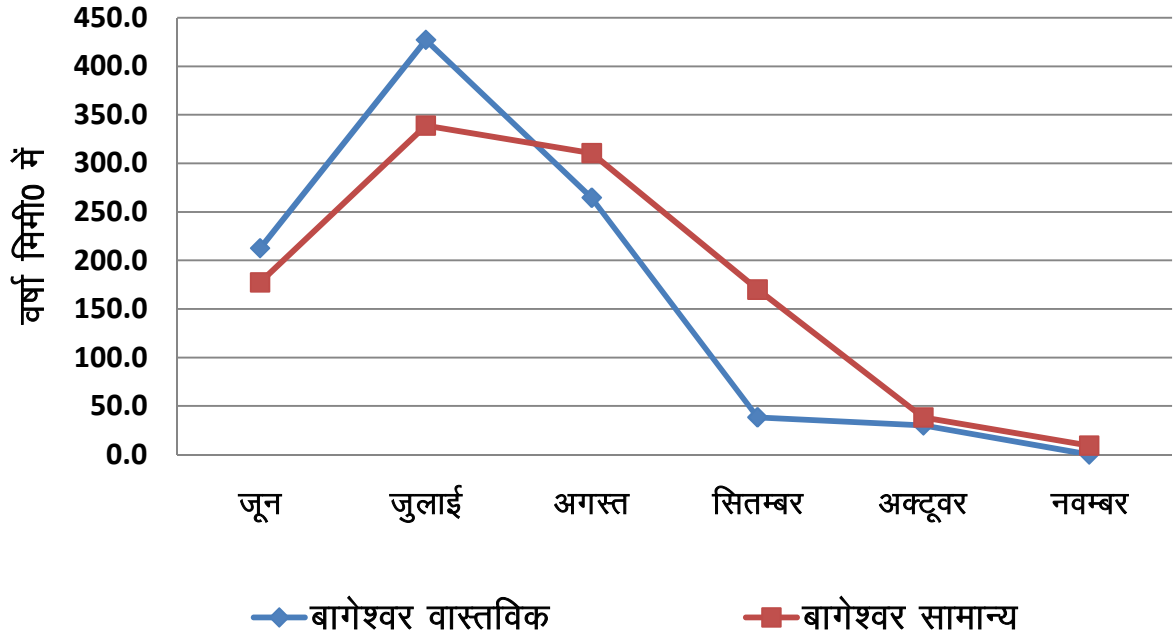

बागेश्वर में 2015 खरीफ में सामान्य तथा वास्तविक वर्षा