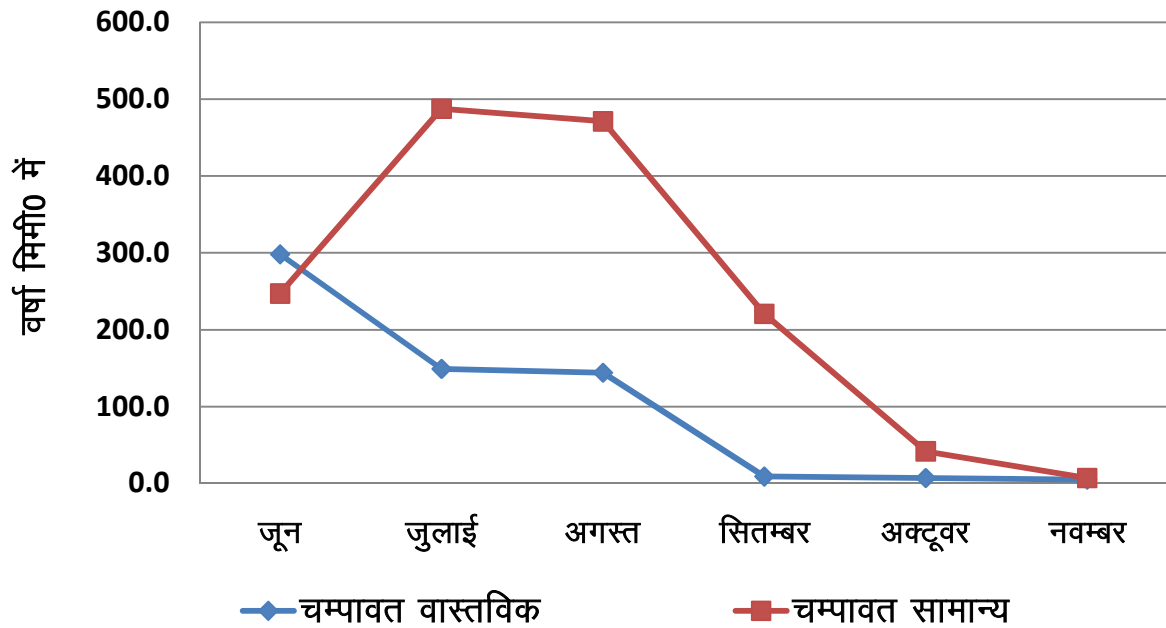

चम्पावत में 2015 खरीफ में सामान्य तथा वास्तविक वर्षा