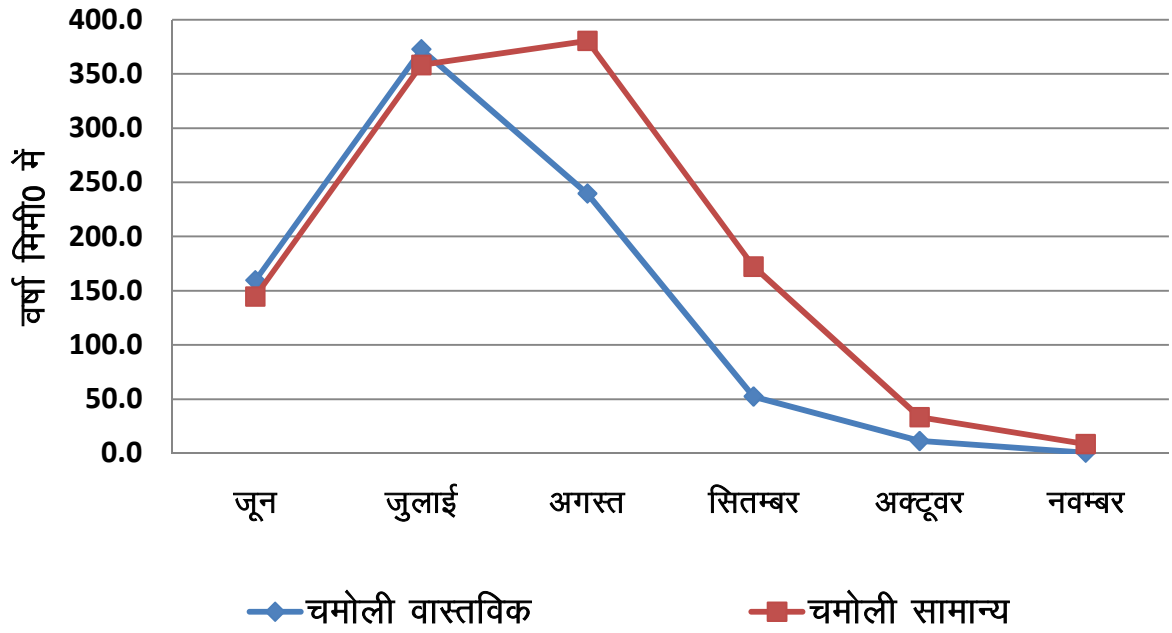

चमोली में 2015 खरीफ में सामान्य तथा वास्तविक वर्षा

देहरादून में 2015 खरीफ में सामान्य तथा वास्तविक वर्षा

हरिद्वार में 2015 खरीफ में सामान्य तथा वास्तविक वर्षा

पौड़ी गढ़वाल में 2015 खरीफ में सामान्य तथा वास्तविक वर्षा