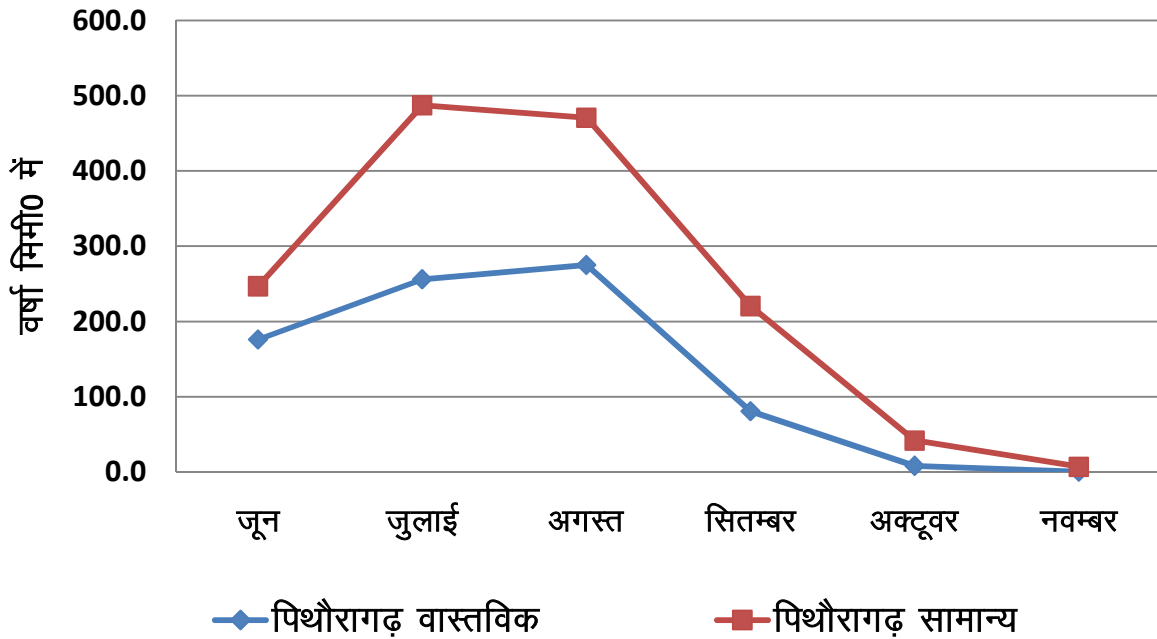

बागेश्वर में 2015 खरीफ में सामान्य तथा वास्तविक वर्षा

चम्पावत में 2015 खरीफ में सामान्य तथा वास्तविक वर्षा

नैनीताल में 2015 खरीफ में सामान्य तथा वास्तविक वर्षा

पिथौरागढ़ में 2015 खरीफ में सामान्य तथा वास्तविक वर्षा