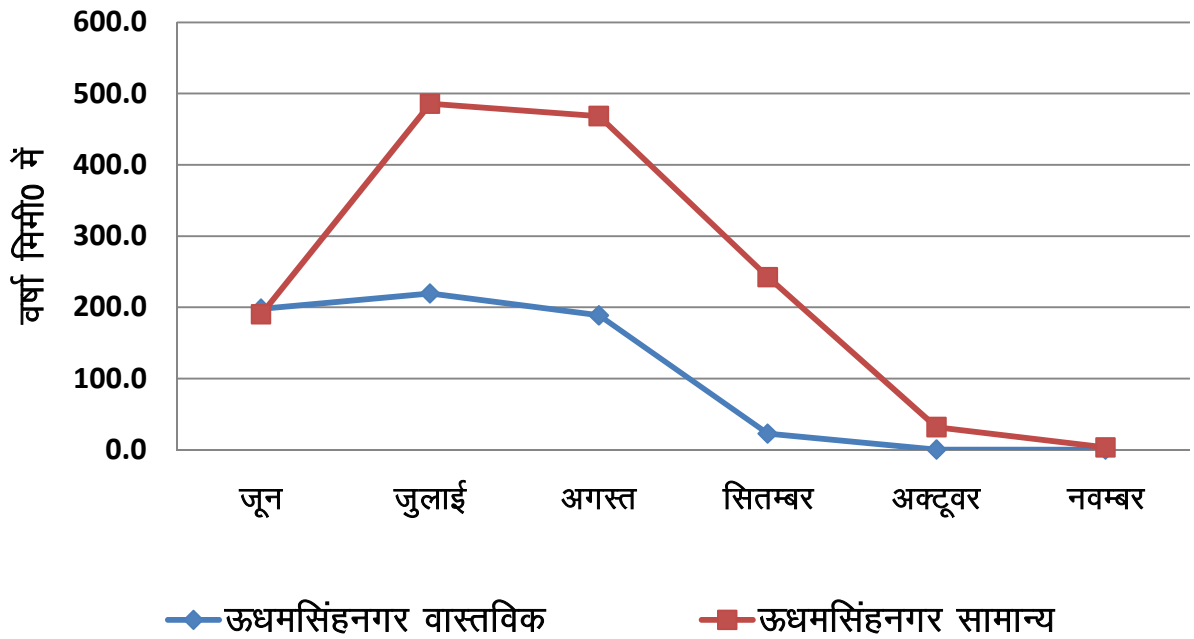

ऊधमसिंहनगर में 2015 खरीफ में सामान्य तथा वास्तविक वर्षा