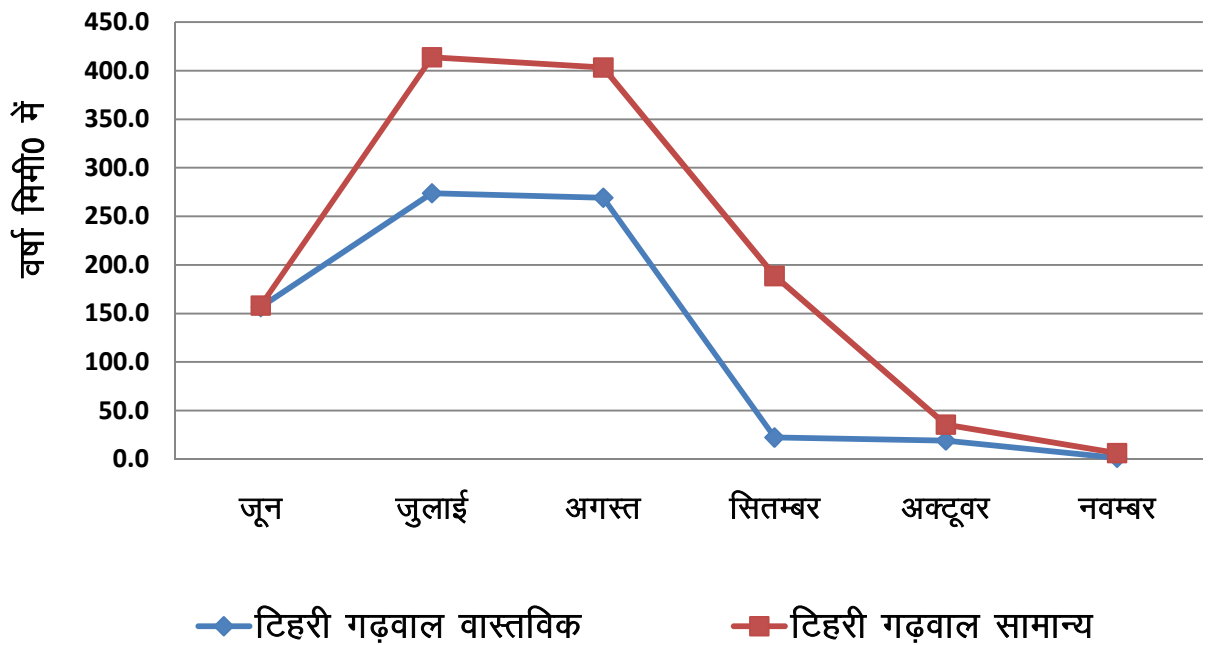

टिहरी गढ़वाल में 2015 खरीफ में सामान्य तथा वास्तविक वर्षा