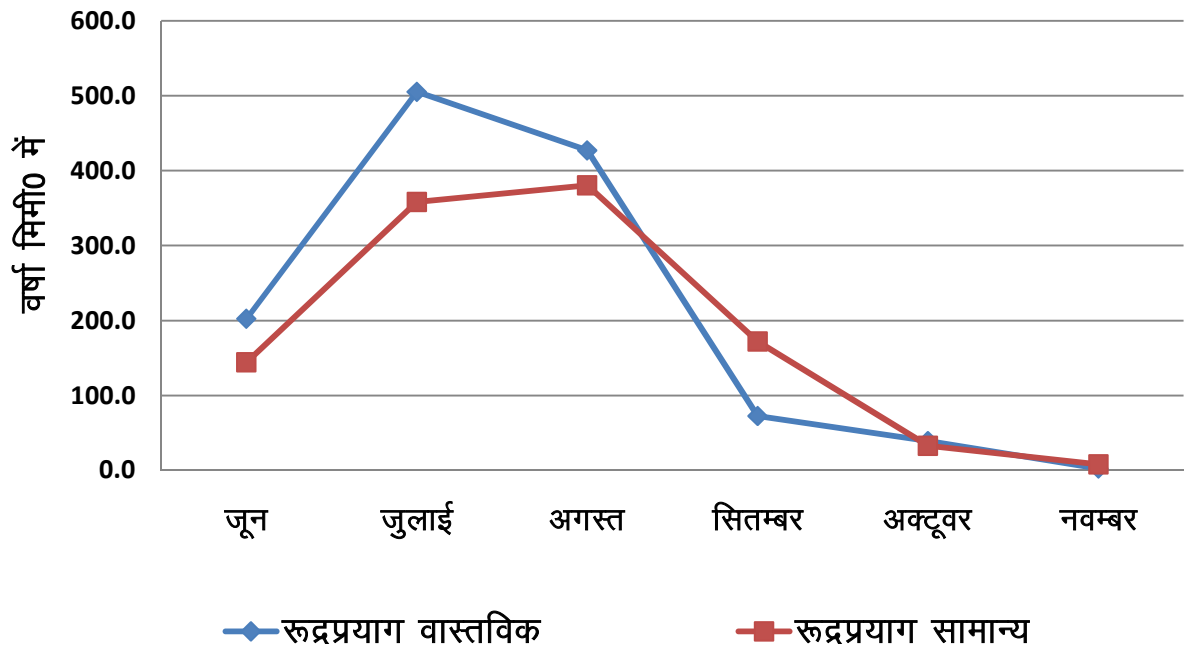

रूद्रप्रयाग में 2015 खरीफ में सामान्य तथा वास्तविक वर्षा