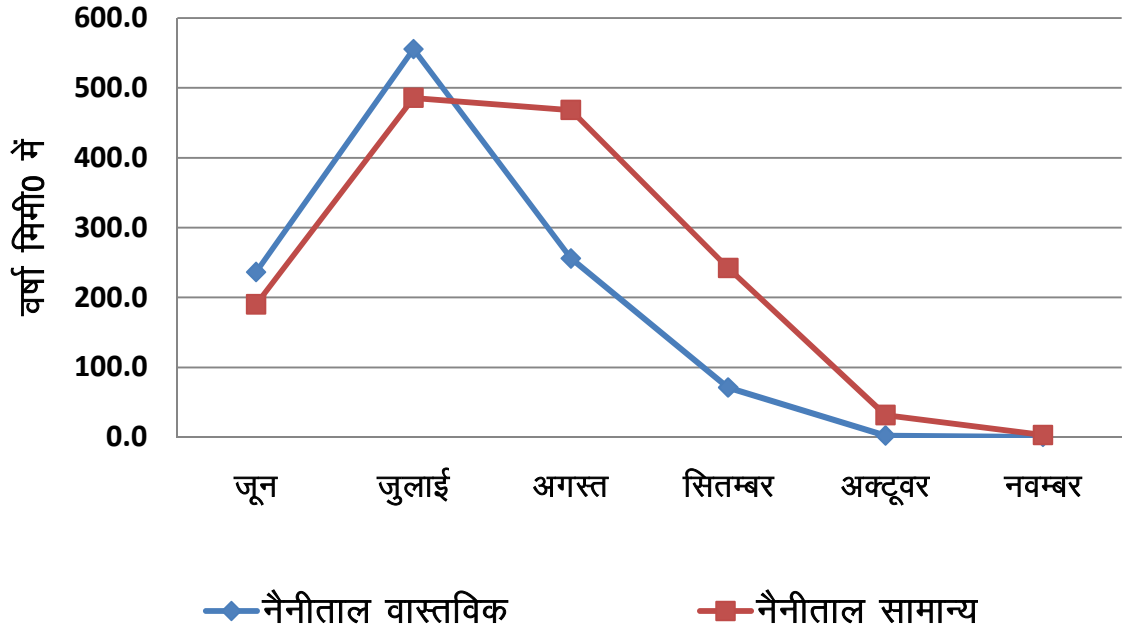

नैनीताल में 2015 खरीफ में सामान्य तथा वास्तविक वर्षा