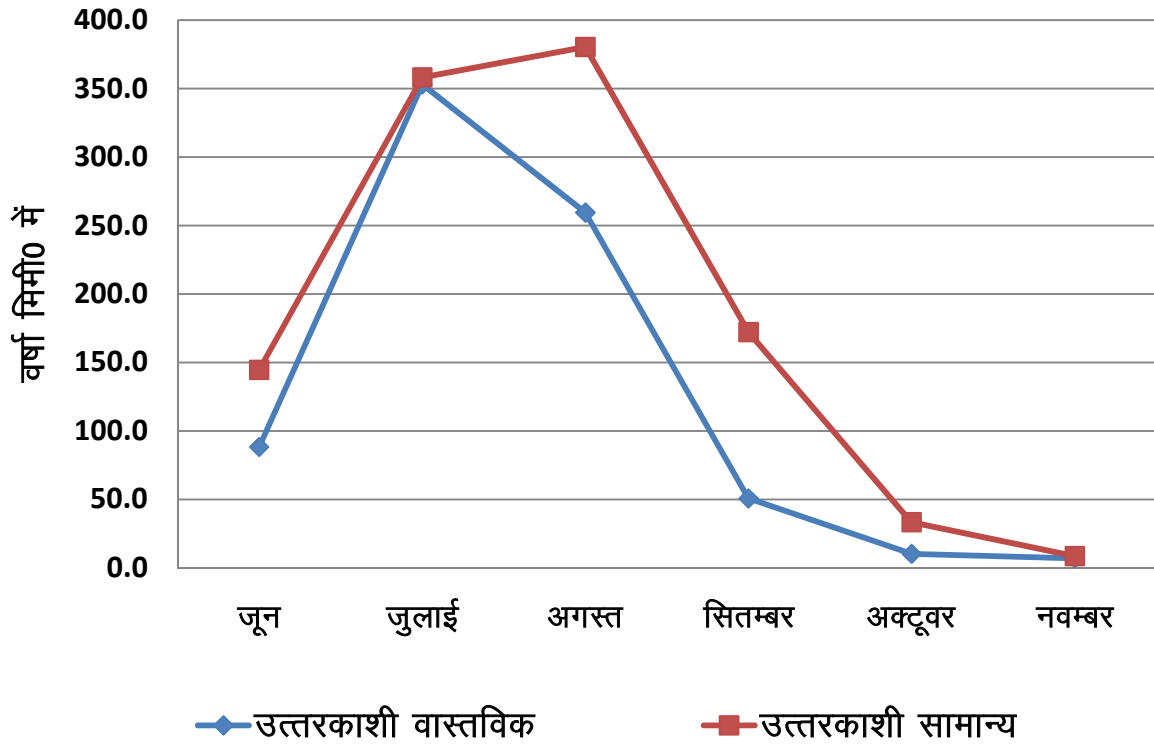

चमोली में 2015 खरीफ में सामान्य तथा वास्तविक वर्षा

देहरादून में 2015 खरीफ में सामान्य तथा वास्तविक वर्षा

हरिद्वार में 2015 खरीफ में सामान्य तथा वास्तविक वर्षा

पौड़ी गढ़वाल में 2015 खरीफ में सामान्य तथा वास्तविक वर्षा

रूद्रप्रयाग में 2015 खरीफ में सामान्य तथा वास्तविक वर्षा

टिहरी गढ़वाल में 2015 खरीफ में सामान्य तथा वास्तविक वर्षा

उत्तरकाशी में 2015 खरीफ में सामान्य तथा वास्तविक वर्षा

अल्मोड़ा में 2015 खरीफ में सामान्य तथा वास्तविक वर्षा