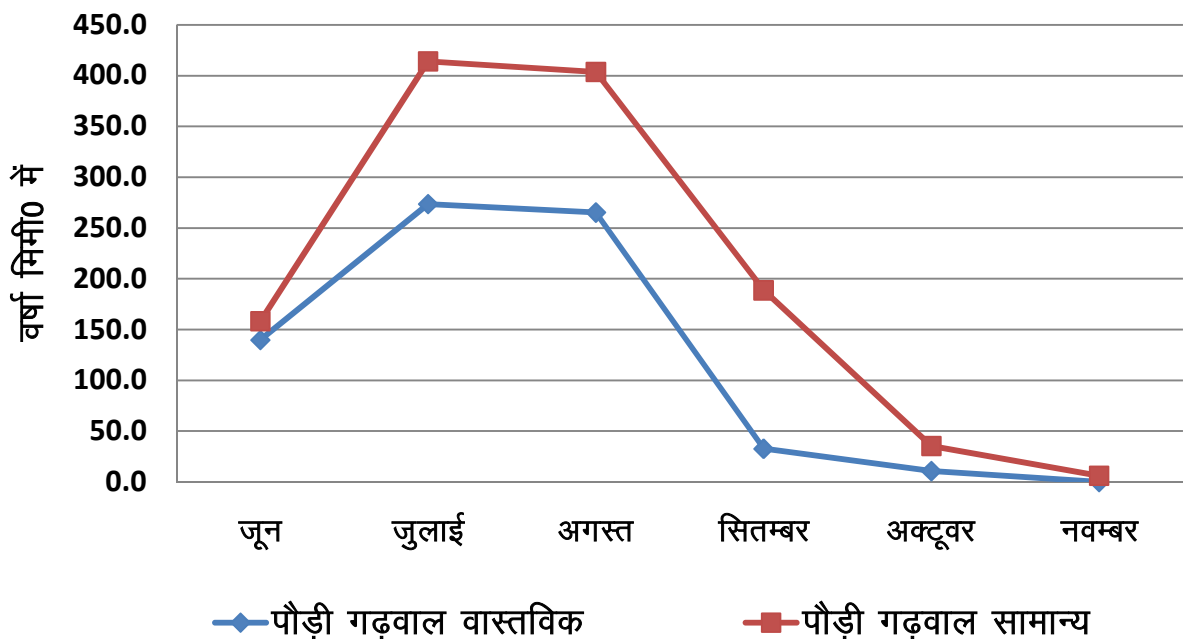

चमोली में 2015 खरीफ में सामान्य तथा वास्तविक वर्षा

देहरादून में 2015 खरीफ में सामान्य तथा वास्तविक वर्षा

हरिद्वार में 2015 खरीफ में सामान्य तथा वास्तविक वर्षा

पौड़ी गढ़वाल में 2015 खरीफ में सामान्य तथा वास्तविक वर्षा