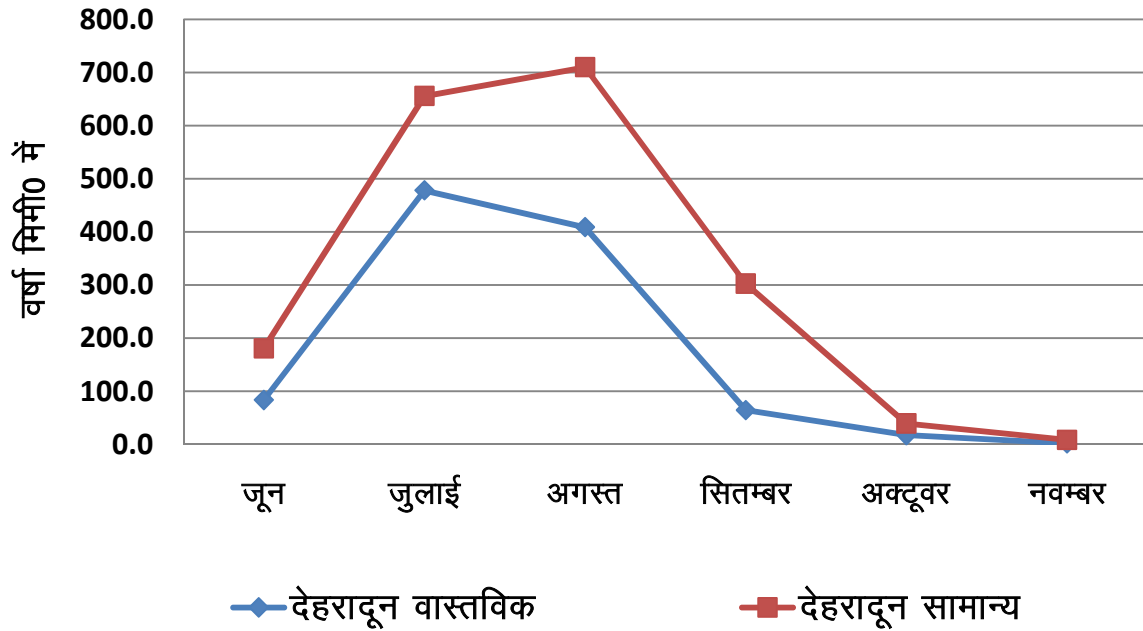

चमोली में 2015 खरीफ में सामान्य तथा वास्तविक वर्षा

देहरादून में 2015 खरीफ में सामान्य तथा वास्तविक वर्षा

हरिद्वार में 2015 खरीफ में सामान्य तथा वास्तविक वर्षा

पौड़ी गढ़वाल में 2015 खरीफ में सामान्य तथा वास्तविक वर्षा

रूद्रप्रयाग में 2015 खरीफ में सामान्य तथा वास्तविक वर्षा

टिहरी गढ़वाल में 2015 खरीफ में सामान्य तथा वास्तविक वर्षा

उत्तरकाशी में 2015 खरीफ में सामान्य तथा वास्तविक वर्षा

अल्मोड़ा में 2015 खरीफ में सामान्य तथा वास्तविक वर्षा