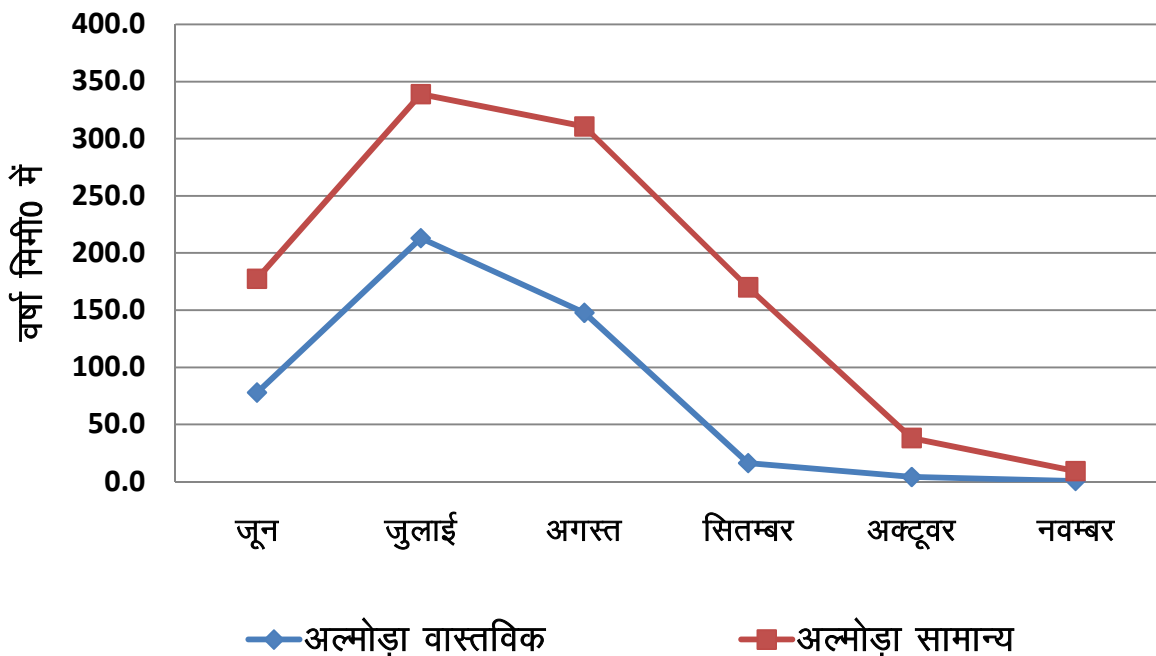

चमोली में 2015 खरीफ में सामान्य तथा वास्तविक वर्षा

देहरादून में 2015 खरीफ में सामान्य तथा वास्तविक वर्षा

हरिद्वार में 2015 खरीफ में सामान्य तथा वास्तविक वर्षा

पौड़ी गढ़वाल में 2015 खरीफ में सामान्य तथा वास्तविक वर्षा

रूद्रप्रयाग में 2015 खरीफ में सामान्य तथा वास्तविक वर्षा

टिहरी गढ़वाल में 2015 खरीफ में सामान्य तथा वास्तविक वर्षा

उत्तरकाशी में 2015 खरीफ में सामान्य तथा वास्तविक वर्षा

अल्मोड़ा में 2015 खरीफ में सामान्य तथा वास्तविक वर्षा