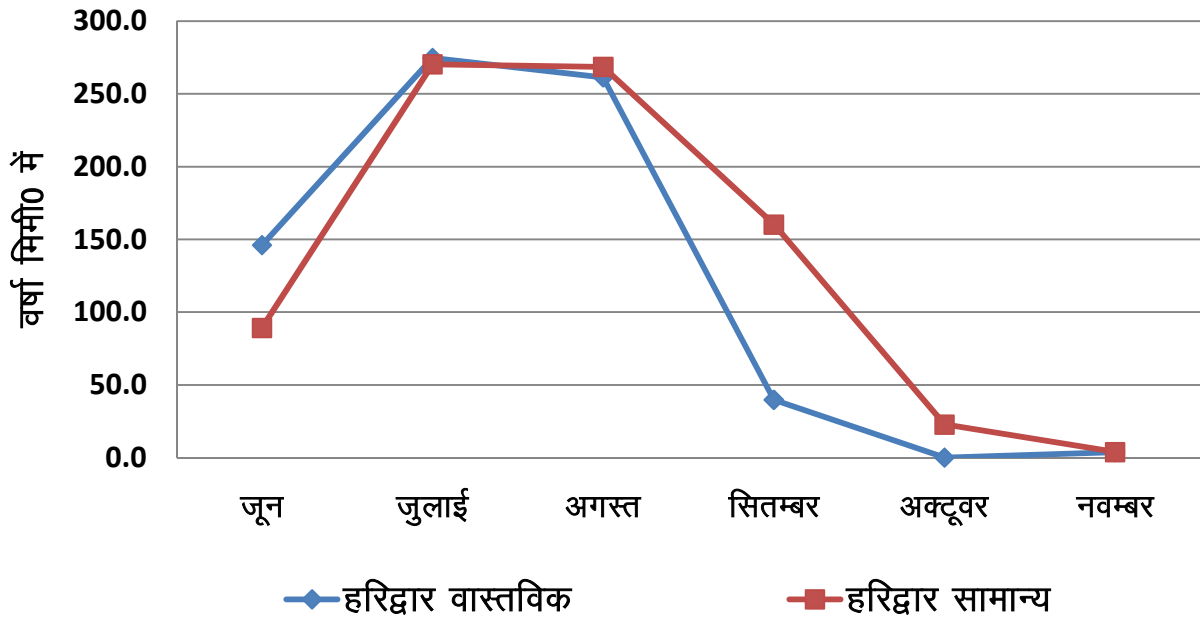

चमोली में 2015 खरीफ में सामान्य तथा वास्तविक वर्षा

देहरादून में 2015 खरीफ में सामान्य तथा वास्तविक वर्षा

हरिद्वार में 2015 खरीफ में सामान्य तथा वास्तविक वर्षा

पौड़ी गढ़वाल में 2015 खरीफ में सामान्य तथा वास्तविक वर्षा