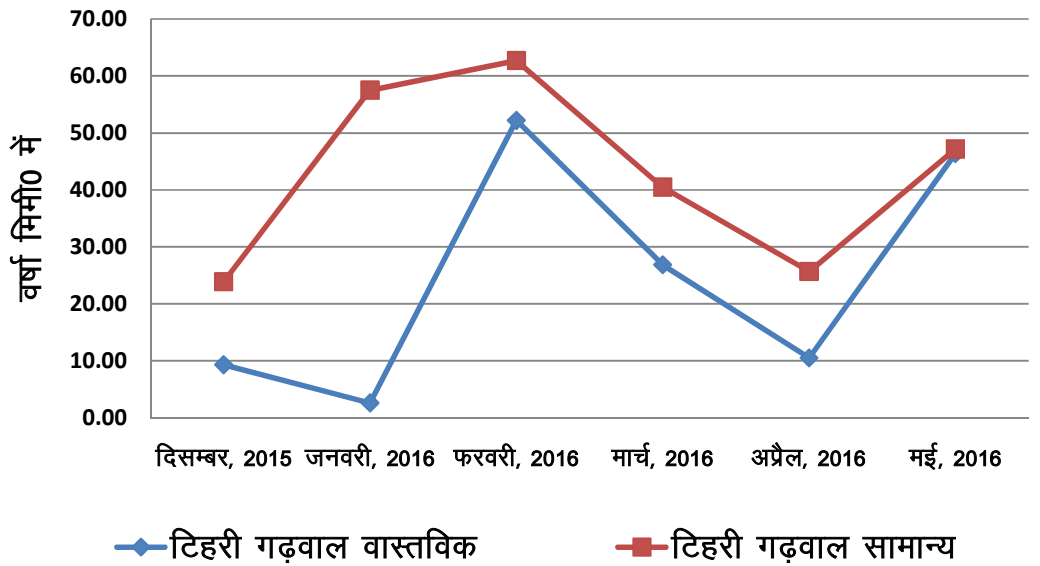

चमोली में 2016 रबी में सामान्य तथा वास्तविक वर्षा

देहरादून में 2016 रबी में सामान्य तथा वास्तविक वर्षा

हरिद्वार में 2016 रबी में सामान्य तथा वास्तविक वर्षा

पौड़ी गढ़वाल में 2016 रबी में सामान्य तथा वास्तविक वर्षा

रूद्रप्रयाग में 2016 रबी में सामान्य तथा वास्तविक वर्षा

टिहरी गढ़वाल में 2016 रबी में सामान्य तथा वास्तविक वर्षा

उत्तरकाशी में 2016 रबी में सामान्य तथा वास्तविक वर्षा

अल्मोड़ा में 2016 रबी में सामान्य तथा वास्तविक वर्षा