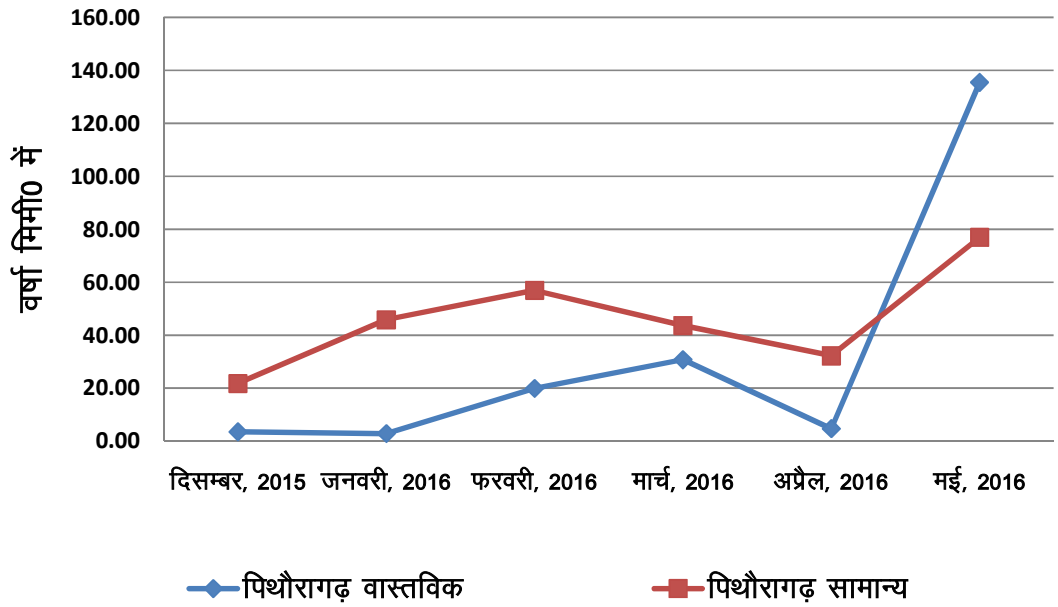

चमोली में 2016 रबी में सामान्य तथा वास्तविक वर्षा

देहरादून में 2016 रबी में सामान्य तथा वास्तविक वर्षा

हरिद्वार में 2016 रबी में सामान्य तथा वास्तविक वर्षा

पौड़ी गढ़वाल में 2016 रबी में सामान्य तथा वास्तविक वर्षा

बागेश्वर में 2016 रबी में सामान्य तथा वास्तविक वर्षा

चम्पावत में 2016 रबी में सामान्य तथा वास्तविक वर्षा

नैनीताल में 2016 रबी में सामान्य तथा वास्तविक वर्षा

पिथौरागढ़ में 2016 रबी में सामान्य तथा वास्तविक वर्षा