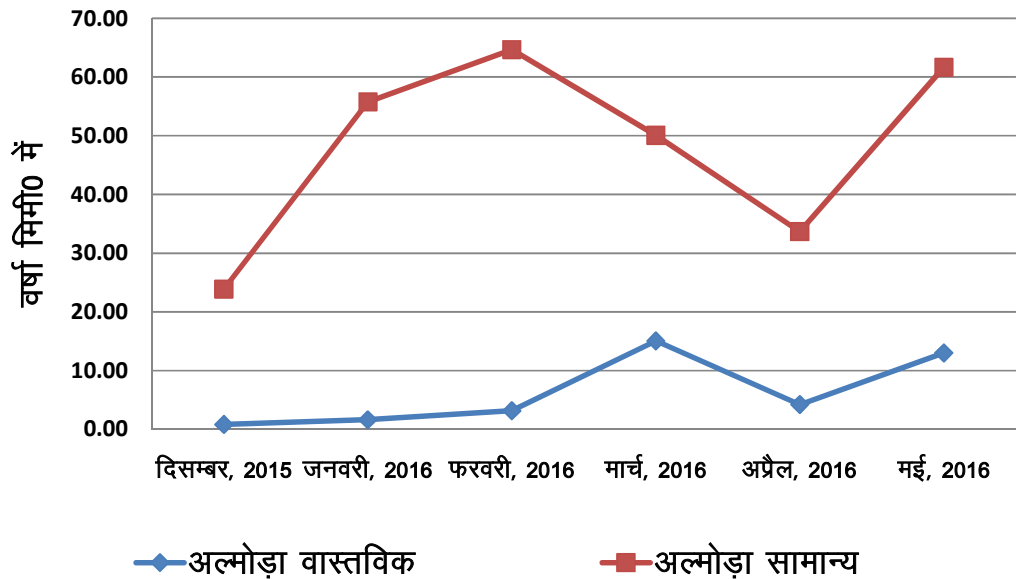

चमोली में 2016 रबी में सामान्य तथा वास्तविक वर्षा

देहरादून में 2016 रबी में सामान्य तथा वास्तविक वर्षा

हरिद्वार में 2016 रबी में सामान्य तथा वास्तविक वर्षा

पौड़ी गढ़वाल में 2016 रबी में सामान्य तथा वास्तविक वर्षा

रूद्रप्रयाग में 2016 रबी में सामान्य तथा वास्तविक वर्षा

टिहरी गढ़वाल में 2016 रबी में सामान्य तथा वास्तविक वर्षा

उत्तरकाशी में 2016 रबी में सामान्य तथा वास्तविक वर्षा

अल्मोड़ा में 2016 रबी में सामान्य तथा वास्तविक वर्षा