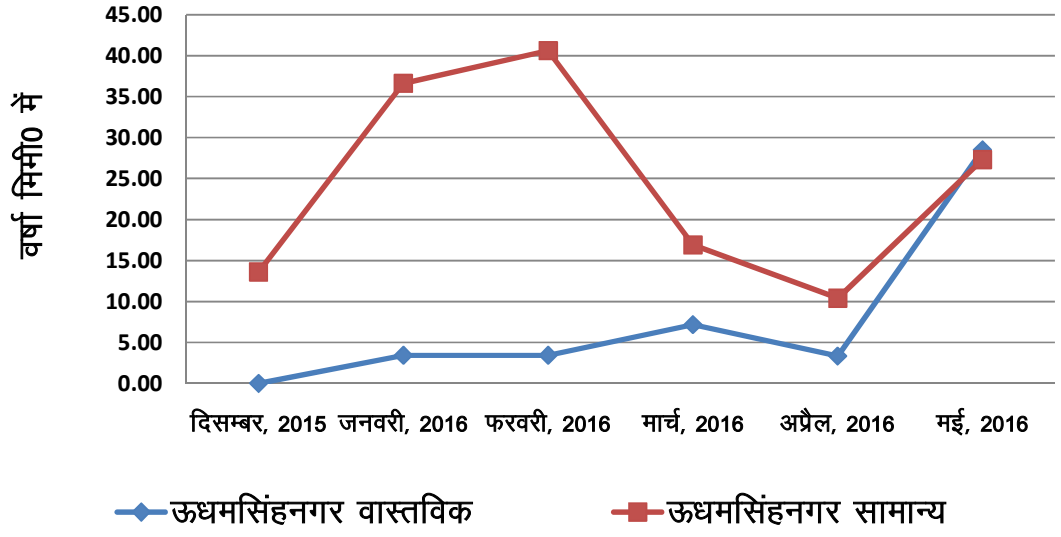

ऊधमसिंहनगर में 2016 रबी में सामान्य तथा वास्तविक वर्षा