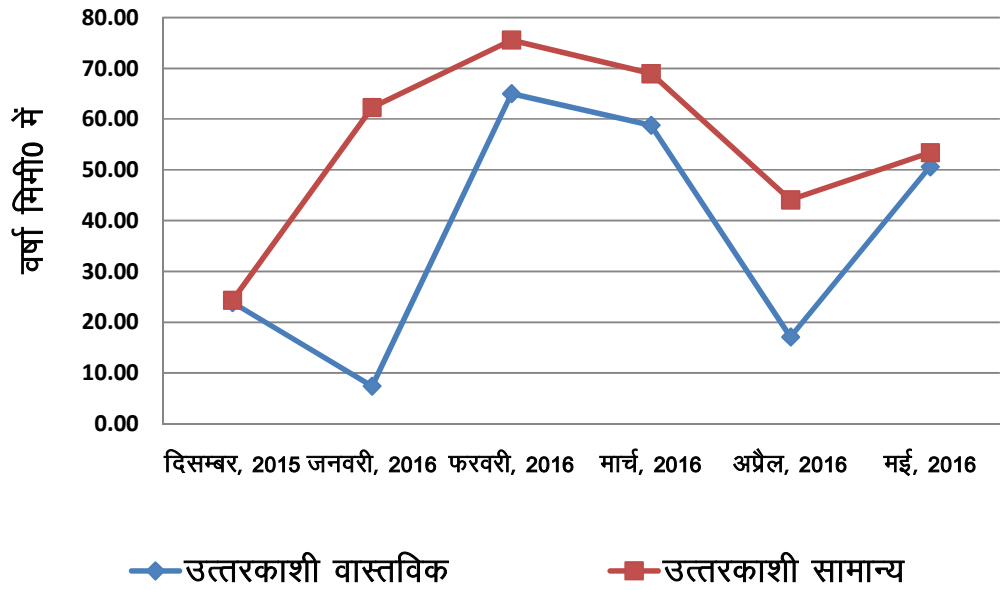

चमोली में 2016 रबी में सामान्य तथा वास्तविक वर्षा

देहरादून में 2016 रबी में सामान्य तथा वास्तविक वर्षा

हरिद्वार में 2016 रबी में सामान्य तथा वास्तविक वर्षा

पौड़ी गढ़वाल में 2016 रबी में सामान्य तथा वास्तविक वर्षा

रूद्रप्रयाग में 2016 रबी में सामान्य तथा वास्तविक वर्षा

टिहरी गढ़वाल में 2016 रबी में सामान्य तथा वास्तविक वर्षा

उत्तरकाशी में 2016 रबी में सामान्य तथा वास्तविक वर्षा

अल्मोड़ा में 2016 रबी में सामान्य तथा वास्तविक वर्षा