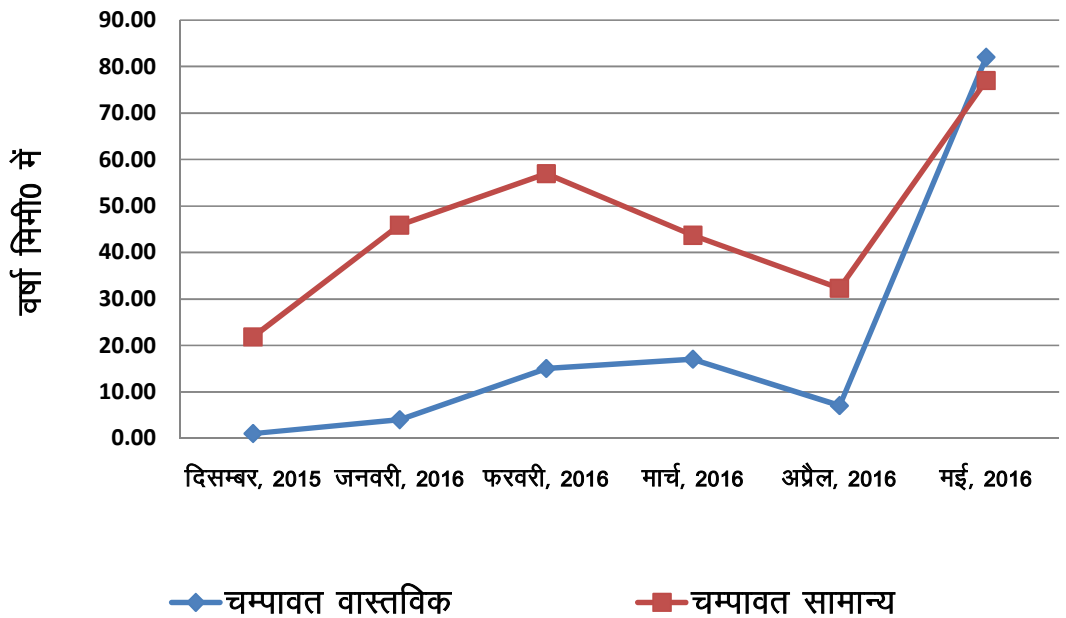

चम्पावत में 2016 रबी में सामान्य तथा वास्तविक वर्षा