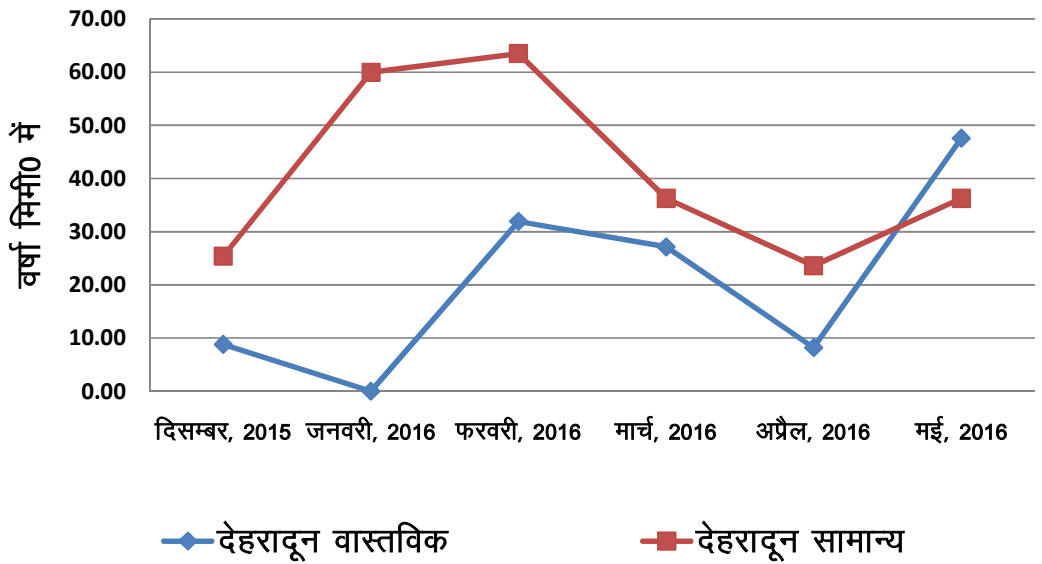

चमोली में 2016 रबी में सामान्य तथा वास्तविक वर्षा

देहरादून में 2016 रबी में सामान्य तथा वास्तविक वर्षा

हरिद्वार में 2016 रबी में सामान्य तथा वास्तविक वर्षा

पौड़ी गढ़वाल में 2016 रबी में सामान्य तथा वास्तविक वर्षा

रूद्रप्रयाग में 2016 रबी में सामान्य तथा वास्तविक वर्षा

टिहरी गढ़वाल में 2016 रबी में सामान्य तथा वास्तविक वर्षा

उत्तरकाशी में 2016 रबी में सामान्य तथा वास्तविक वर्षा

अल्मोड़ा में 2016 रबी में सामान्य तथा वास्तविक वर्षा