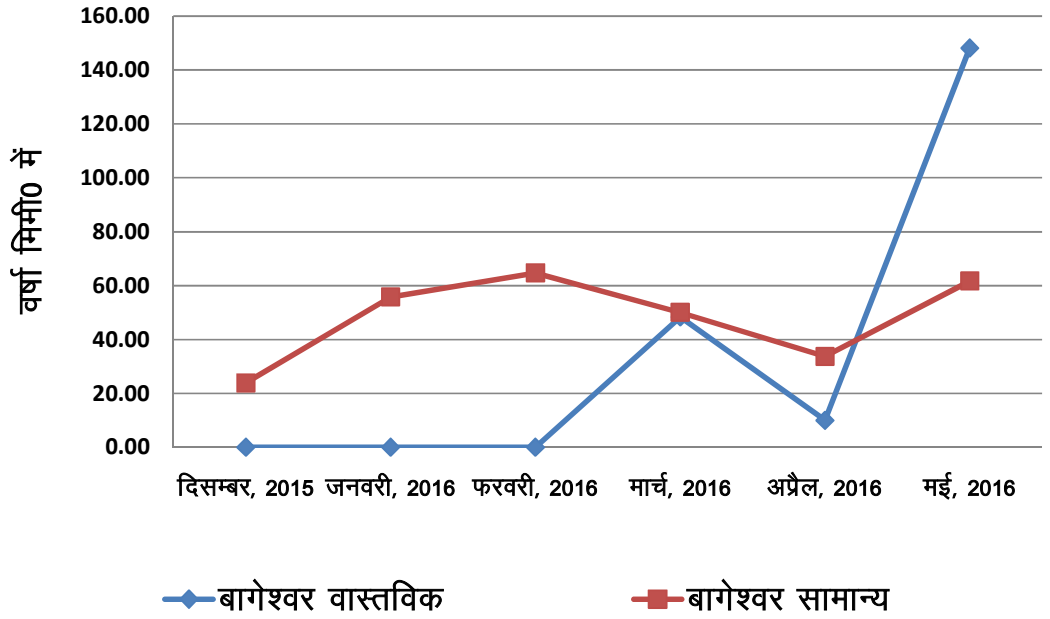

बागेश्वर में 2016 रबी में सामान्य तथा वास्तविक वर्षा