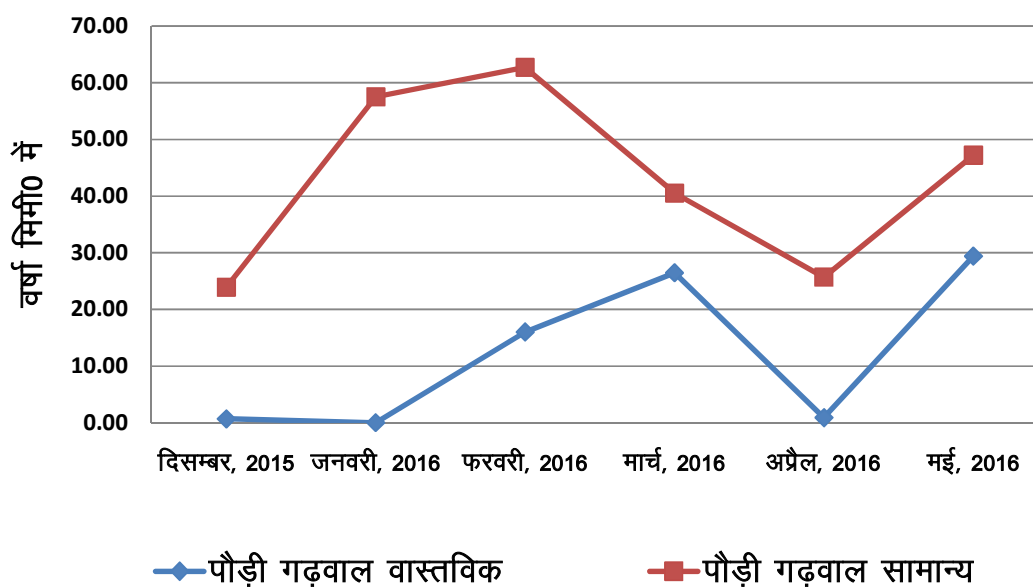

चमोली में 2016 रबी में सामान्य तथा वास्तविक वर्षा

देहरादून में 2016 रबी में सामान्य तथा वास्तविक वर्षा

हरिद्वार में 2016 रबी में सामान्य तथा वास्तविक वर्षा

पौड़ी गढ़वाल में 2016 रबी में सामान्य तथा वास्तविक वर्षा

रूद्रप्रयाग में 2016 रबी में सामान्य तथा वास्तविक वर्षा

टिहरी गढ़वाल में 2016 रबी में सामान्य तथा वास्तविक वर्षा

उत्तरकाशी में 2016 रबी में सामान्य तथा वास्तविक वर्षा

अल्मोड़ा में 2016 रबी में सामान्य तथा वास्तविक वर्षा