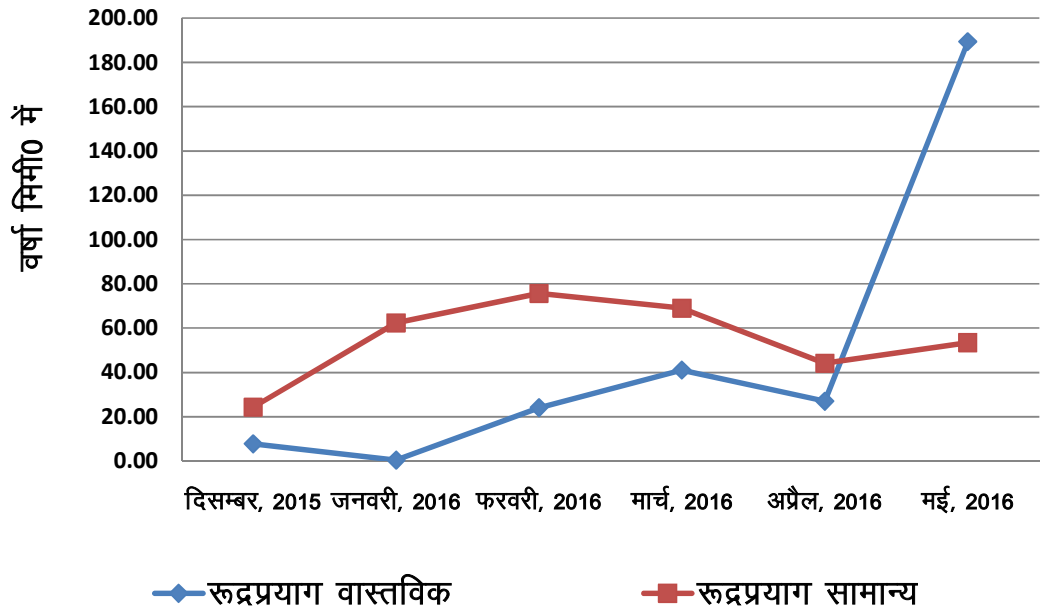

चमोली में 2016 रबी में सामान्य तथा वास्तविक वर्षा

देहरादून में 2016 रबी में सामान्य तथा वास्तविक वर्षा

हरिद्वार में 2016 रबी में सामान्य तथा वास्तविक वर्षा

पौड़ी गढ़वाल में 2016 रबी में सामान्य तथा वास्तविक वर्षा

रूद्रप्रयाग में 2016 रबी में सामान्य तथा वास्तविक वर्षा

टिहरी गढ़वाल में 2016 रबी में सामान्य तथा वास्तविक वर्षा

उत्तरकाशी में 2016 रबी में सामान्य तथा वास्तविक वर्षा

अल्मोड़ा में 2016 रबी में सामान्य तथा वास्तविक वर्षा