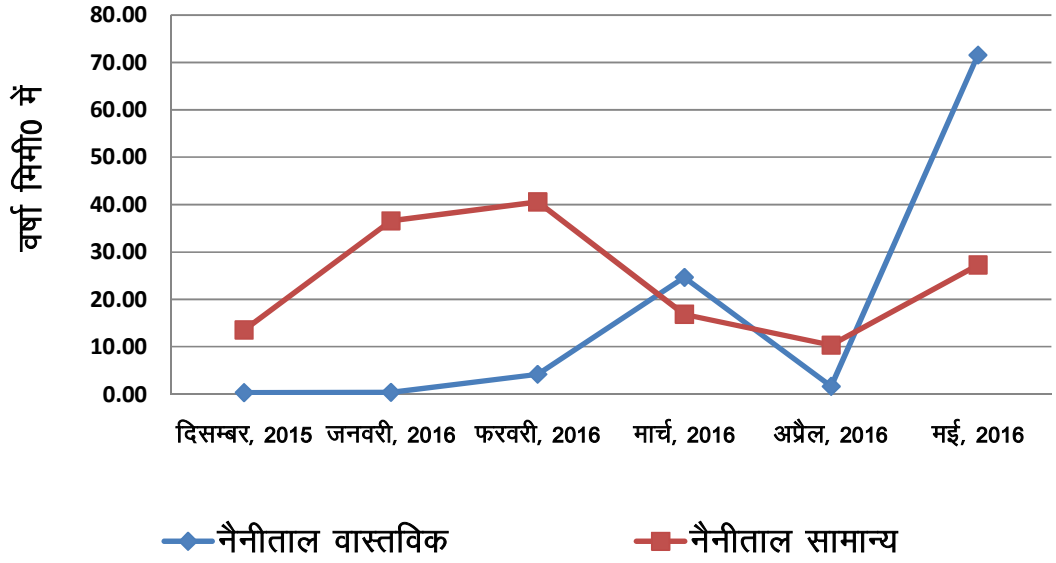

नैनीताल में 2016 रबी में सामान्य तथा वास्तविक वर्षा