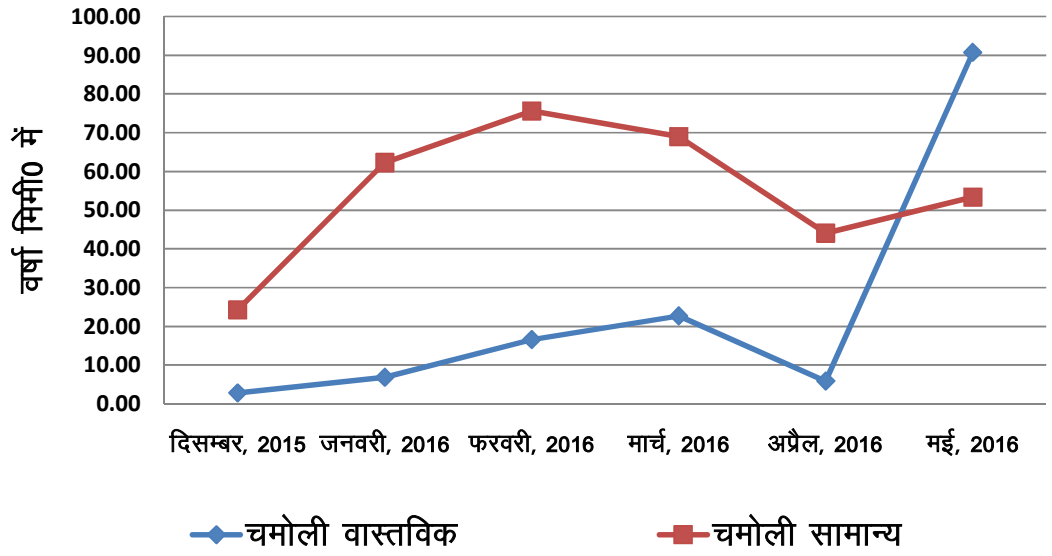

चमोली में 2016 रबी में सामान्य तथा वास्तविक वर्षा

देहरादून में 2016 रबी में सामान्य तथा वास्तविक वर्षा

हरिद्वार में 2016 रबी में सामान्य तथा वास्तविक वर्षा

पौड़ी गढ़वाल में 2016 रबी में सामान्य तथा वास्तविक वर्षा

रूद्रप्रयाग में 2016 रबी में सामान्य तथा वास्तविक वर्षा

टिहरी गढ़वाल में 2016 रबी में सामान्य तथा वास्तविक वर्षा

उत्तरकाशी में 2016 रबी में सामान्य तथा वास्तविक वर्षा

अल्मोड़ा में 2016 रबी में सामान्य तथा वास्तविक वर्षा