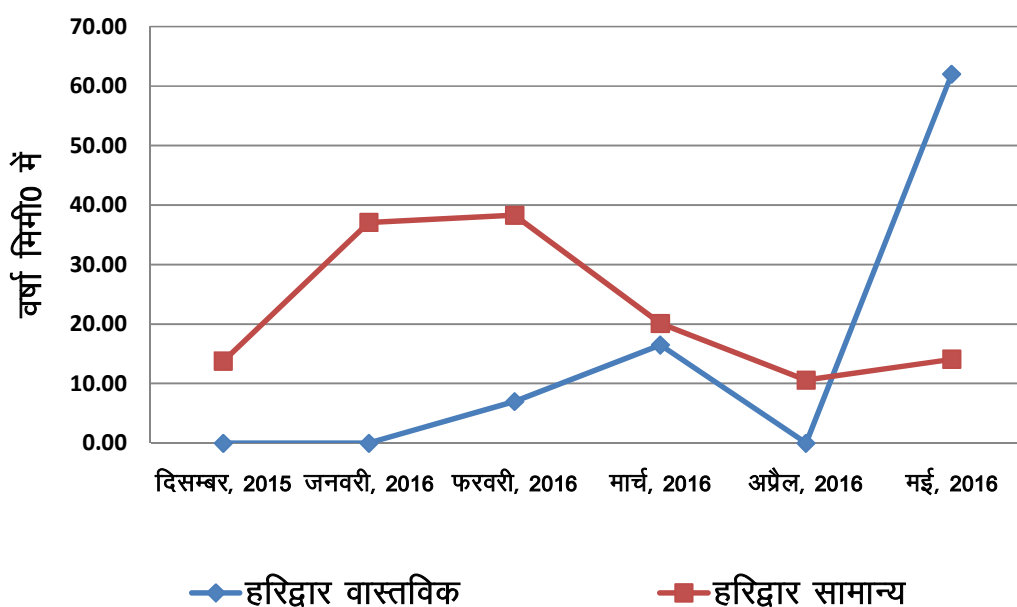

चमोली में 2016 रबी में सामान्य तथा वास्तविक वर्षा

देहरादून में 2016 रबी में सामान्य तथा वास्तविक वर्षा

हरिद्वार में 2016 रबी में सामान्य तथा वास्तविक वर्षा

पौड़ी गढ़वाल में 2016 रबी में सामान्य तथा वास्तविक वर्षा

रूद्रप्रयाग में 2016 रबी में सामान्य तथा वास्तविक वर्षा

टिहरी गढ़वाल में 2016 रबी में सामान्य तथा वास्तविक वर्षा

उत्तरकाशी में 2016 रबी में सामान्य तथा वास्तविक वर्षा

अल्मोड़ा में 2016 रबी में सामान्य तथा वास्तविक वर्षा