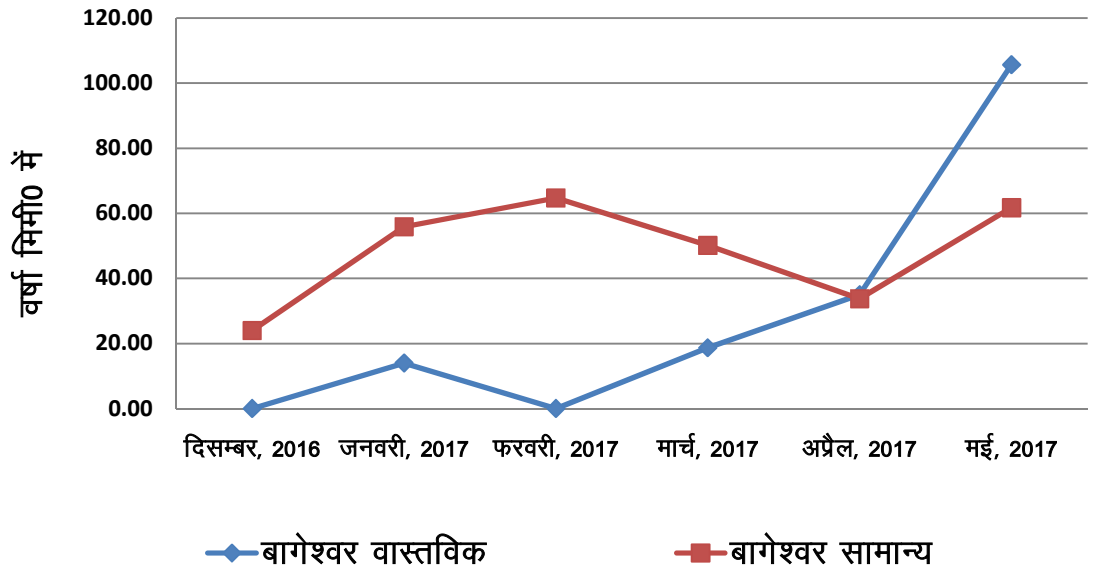

चमोली में 2017 रबी में सामान्य तथा वास्तविक वर्षा

देहरादून में 2017 रबी में सामान्य तथा वास्तविक वर्षा

हरिद्वार में 2017 रबी में सामान्य तथा वास्तविक वर्षा

पौड़ी गढ़वाल में 2017 रबी में सामान्य तथा वास्तविक वर्षा

रूद्रप्रयाग में 2017 रबी में सामान्य तथा वास्तविक वर्षा

टिहरी गढ़वाल में 2017 रबी में सामान्य तथा वास्तविक वर्षा

उत्तरकाशी में 2017 रबी में सामान्य तथा वास्तविक वर्षा

अल्मोड़ा में 2017 रबी में सामान्य तथा वास्तविक वर्षा

बागेश्वर में 2017 रबी में सामान्य तथा वास्तविक वर्षा

चम्पावत में 2017 रबी में सामान्य तथा वास्तविक वर्षा

नैनीताल में 2017 रबी में सामान्य तथा वास्तविक वर्षा

पिथौरागढ़ में 2017 रबी में सामान्य तथा वास्तविक वर्षा