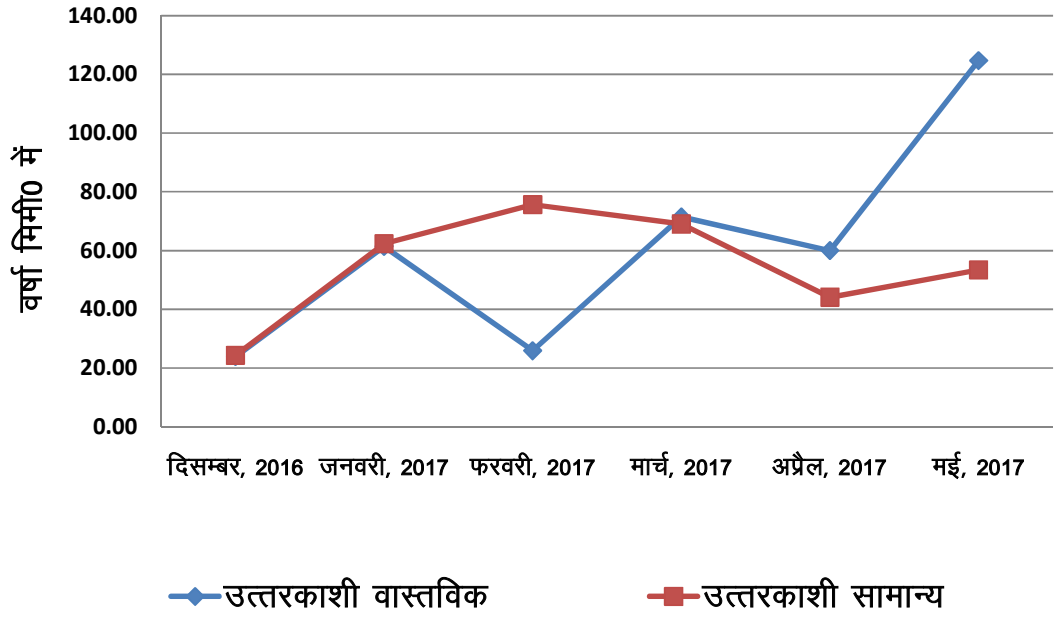

चमोली में 2017 रबी में सामान्य तथा वास्तविक वर्षा

देहरादून में 2017 रबी में सामान्य तथा वास्तविक वर्षा

हरिद्वार में 2017 रबी में सामान्य तथा वास्तविक वर्षा

पौड़ी गढ़वाल में 2017 रबी में सामान्य तथा वास्तविक वर्षा

रूद्रप्रयाग में 2017 रबी में सामान्य तथा वास्तविक वर्षा

टिहरी गढ़वाल में 2017 रबी में सामान्य तथा वास्तविक वर्षा

उत्तरकाशी में 2017 रबी में सामान्य तथा वास्तविक वर्षा

अल्मोड़ा में 2017 रबी में सामान्य तथा वास्तविक वर्षा