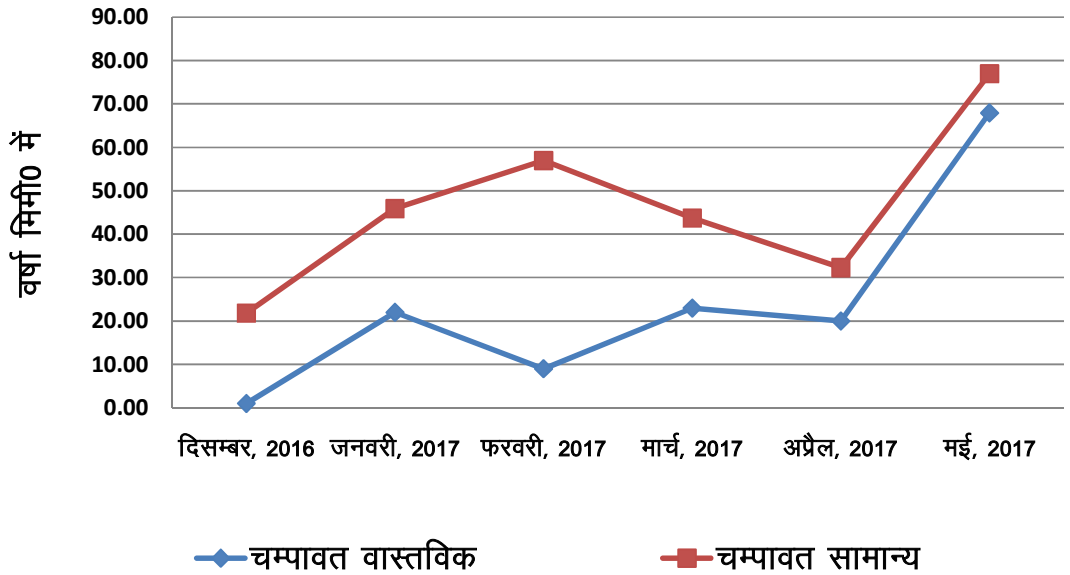

चमोली में 2017 रबी में सामान्य तथा वास्तविक वर्षा

देहरादून में 2017 रबी में सामान्य तथा वास्तविक वर्षा

हरिद्वार में 2017 रबी में सामान्य तथा वास्तविक वर्षा

पौड़ी गढ़वाल में 2017 रबी में सामान्य तथा वास्तविक वर्षा

रूद्रप्रयाग में 2017 रबी में सामान्य तथा वास्तविक वर्षा

टिहरी गढ़वाल में 2017 रबी में सामान्य तथा वास्तविक वर्षा

उत्तरकाशी में 2017 रबी में सामान्य तथा वास्तविक वर्षा

अल्मोड़ा में 2017 रबी में सामान्य तथा वास्तविक वर्षा

बागेश्वर में 2017 रबी में सामान्य तथा वास्तविक वर्षा

चम्पावत में 2017 रबी में सामान्य तथा वास्तविक वर्षा

नैनीताल में 2017 रबी में सामान्य तथा वास्तविक वर्षा

पिथौरागढ़ में 2017 रबी में सामान्य तथा वास्तविक वर्षा