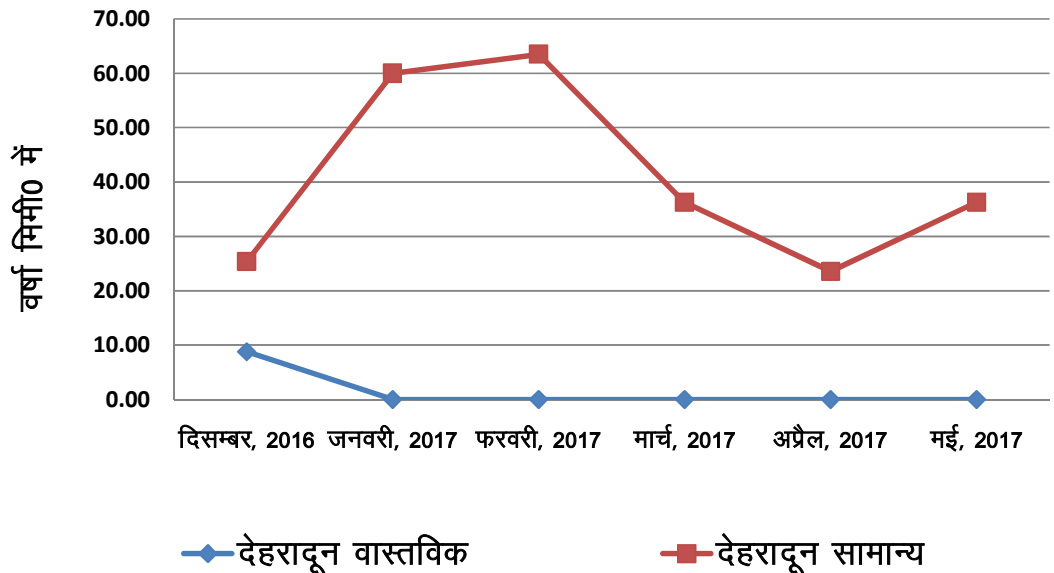

चमोली में 2017 रबी में सामान्य तथा वास्तविक वर्षा

देहरादून में 2017 रबी में सामान्य तथा वास्तविक वर्षा

हरिद्वार में 2017 रबी में सामान्य तथा वास्तविक वर्षा

पौड़ी गढ़वाल में 2017 रबी में सामान्य तथा वास्तविक वर्षा

रूद्रप्रयाग में 2017 रबी में सामान्य तथा वास्तविक वर्षा

टिहरी गढ़वाल में 2017 रबी में सामान्य तथा वास्तविक वर्षा

उत्तरकाशी में 2017 रबी में सामान्य तथा वास्तविक वर्षा

अल्मोड़ा में 2017 रबी में सामान्य तथा वास्तविक वर्षा