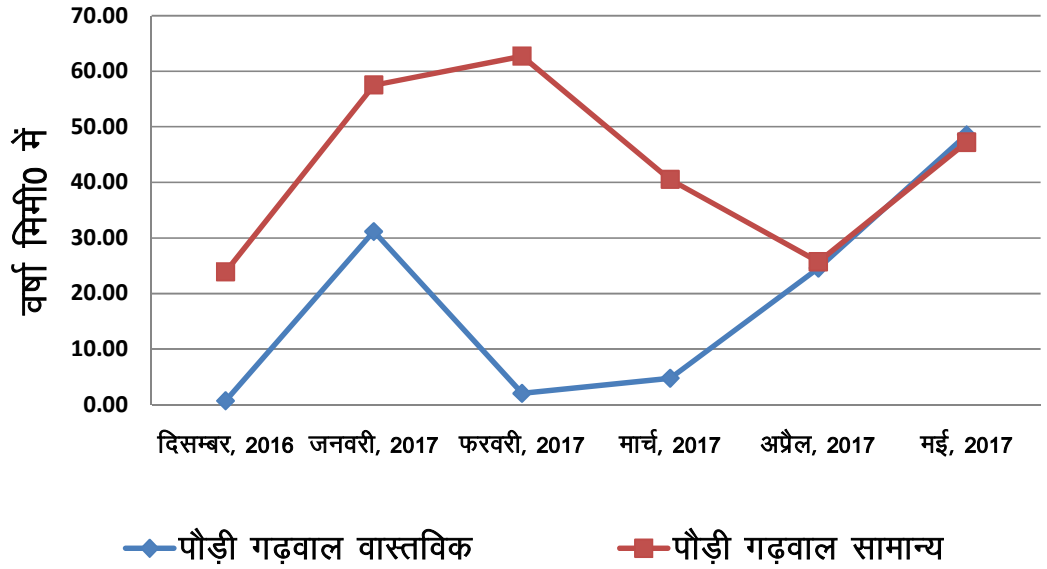

चमोली में 2017 रबी में सामान्य तथा वास्तविक वर्षा

देहरादून में 2017 रबी में सामान्य तथा वास्तविक वर्षा

हरिद्वार में 2017 रबी में सामान्य तथा वास्तविक वर्षा

पौड़ी गढ़वाल में 2017 रबी में सामान्य तथा वास्तविक वर्षा

रूद्रप्रयाग में 2017 रबी में सामान्य तथा वास्तविक वर्षा

टिहरी गढ़वाल में 2017 रबी में सामान्य तथा वास्तविक वर्षा

उत्तरकाशी में 2017 रबी में सामान्य तथा वास्तविक वर्षा

अल्मोड़ा में 2017 रबी में सामान्य तथा वास्तविक वर्षा