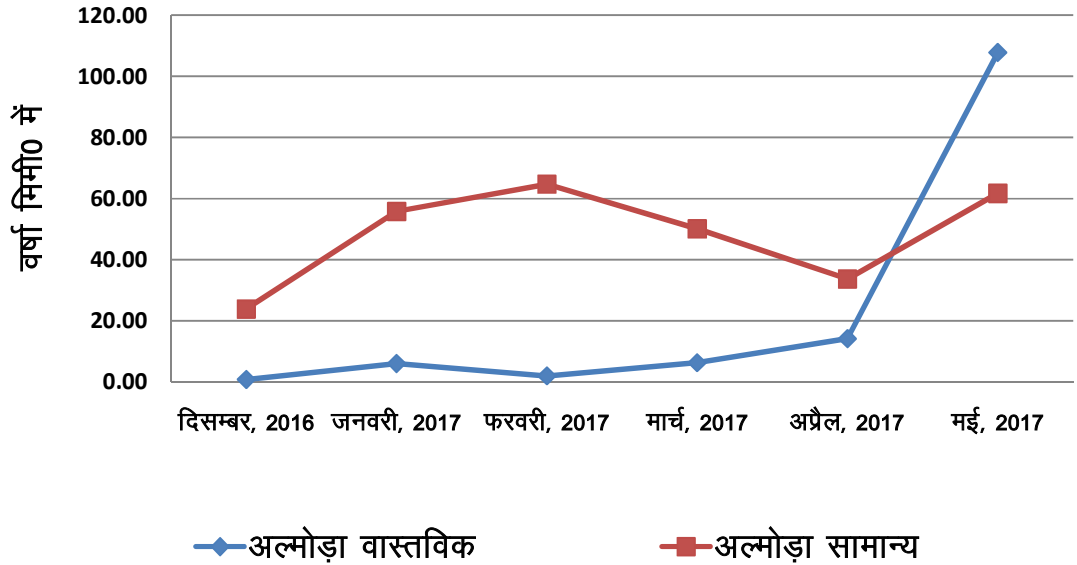

चमोली में 2017 रबी में सामान्य तथा वास्तविक वर्षा

देहरादून में 2017 रबी में सामान्य तथा वास्तविक वर्षा

हरिद्वार में 2017 रबी में सामान्य तथा वास्तविक वर्षा

पौड़ी गढ़वाल में 2017 रबी में सामान्य तथा वास्तविक वर्षा

रूद्रप्रयाग में 2017 रबी में सामान्य तथा वास्तविक वर्षा

टिहरी गढ़वाल में 2017 रबी में सामान्य तथा वास्तविक वर्षा

उत्तरकाशी में 2017 रबी में सामान्य तथा वास्तविक वर्षा

अल्मोड़ा में 2017 रबी में सामान्य तथा वास्तविक वर्षा

बागेश्वर में 2017 रबी में सामान्य तथा वास्तविक वर्षा

चम्पावत में 2017 रबी में सामान्य तथा वास्तविक वर्षा

नैनीताल में 2017 रबी में सामान्य तथा वास्तविक वर्षा

पिथौरागढ़ में 2017 रबी में सामान्य तथा वास्तविक वर्षा