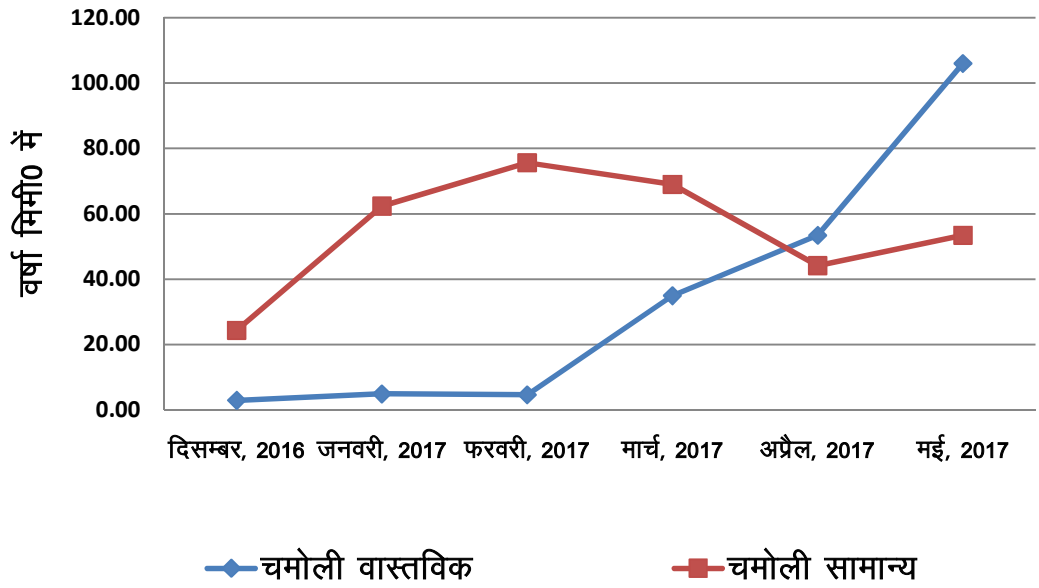

चमोली में 2017 रबी में सामान्य तथा वास्तविक वर्षा

देहरादून में 2017 रबी में सामान्य तथा वास्तविक वर्षा

हरिद्वार में 2017 रबी में सामान्य तथा वास्तविक वर्षा

पौड़ी गढ़वाल में 2017 रबी में सामान्य तथा वास्तविक वर्षा

रूद्रप्रयाग में 2017 रबी में सामान्य तथा वास्तविक वर्षा

टिहरी गढ़वाल में 2017 रबी में सामान्य तथा वास्तविक वर्षा

उत्तरकाशी में 2017 रबी में सामान्य तथा वास्तविक वर्षा

अल्मोड़ा में 2017 रबी में सामान्य तथा वास्तविक वर्षा