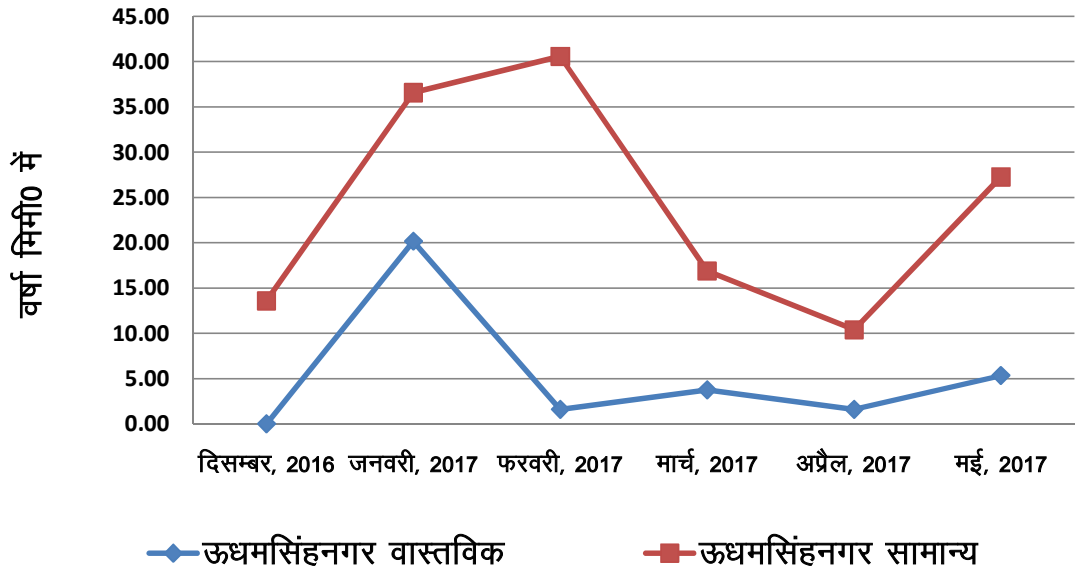

ऊधमसिंहनगर में 2017 रबी में सामान्य तथा वास्तविक वर्षा