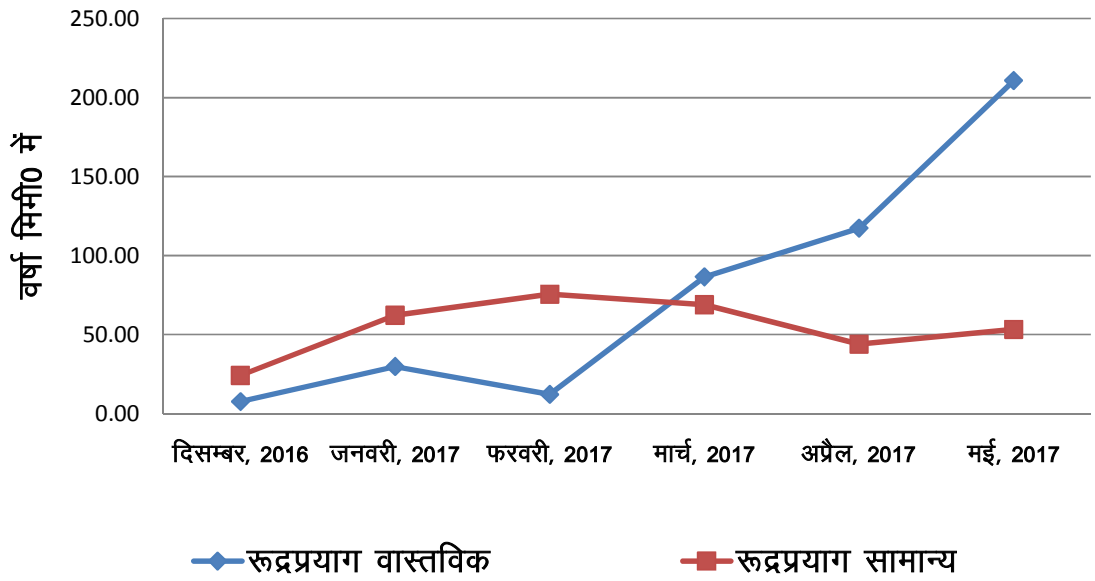

चमोली में 2017 रबी में सामान्य तथा वास्तविक वर्षा

देहरादून में 2017 रबी में सामान्य तथा वास्तविक वर्षा

हरिद्वार में 2017 रबी में सामान्य तथा वास्तविक वर्षा

पौड़ी गढ़वाल में 2017 रबी में सामान्य तथा वास्तविक वर्षा

रूद्रप्रयाग में 2017 रबी में सामान्य तथा वास्तविक वर्षा

टिहरी गढ़वाल में 2017 रबी में सामान्य तथा वास्तविक वर्षा

उत्तरकाशी में 2017 रबी में सामान्य तथा वास्तविक वर्षा

अल्मोड़ा में 2017 रबी में सामान्य तथा वास्तविक वर्षा