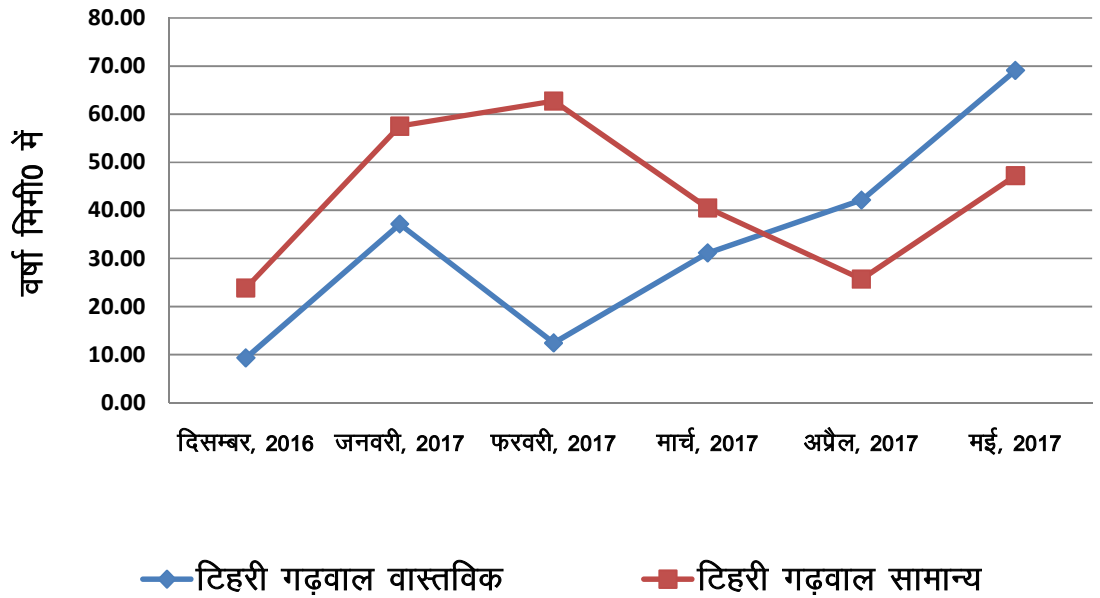

चमोली में 2017 रबी में सामान्य तथा वास्तविक वर्षा

देहरादून में 2017 रबी में सामान्य तथा वास्तविक वर्षा

हरिद्वार में 2017 रबी में सामान्य तथा वास्तविक वर्षा

पौड़ी गढ़वाल में 2017 रबी में सामान्य तथा वास्तविक वर्षा

रूद्रप्रयाग में 2017 रबी में सामान्य तथा वास्तविक वर्षा

टिहरी गढ़वाल में 2017 रबी में सामान्य तथा वास्तविक वर्षा

उत्तरकाशी में 2017 रबी में सामान्य तथा वास्तविक वर्षा

अल्मोड़ा में 2017 रबी में सामान्य तथा वास्तविक वर्षा