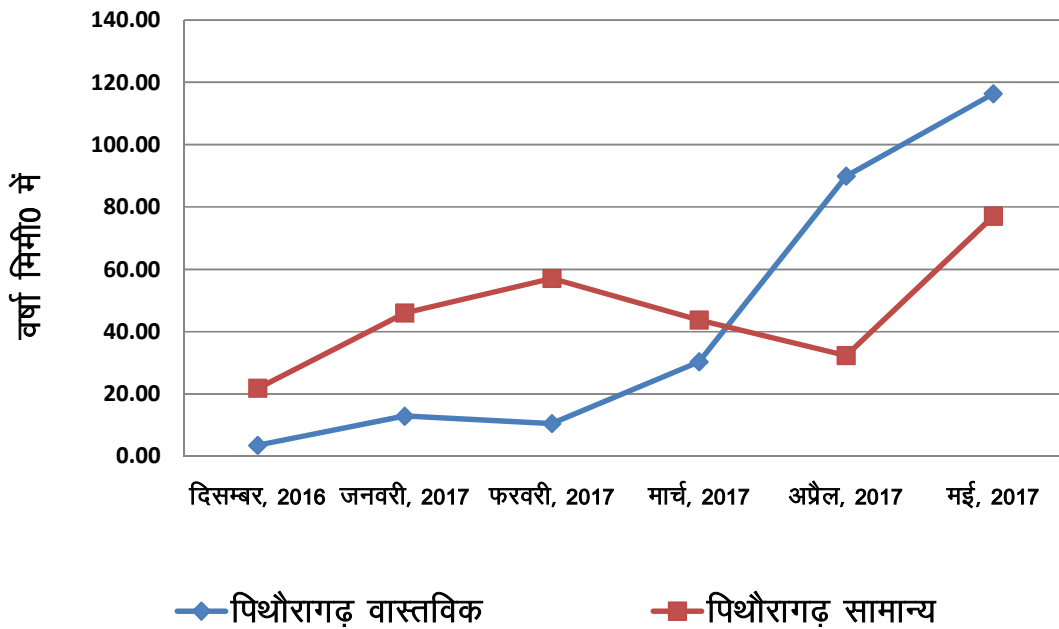

चमोली में 2017 रबी में सामान्य तथा वास्तविक वर्षा

देहरादून में 2017 रबी में सामान्य तथा वास्तविक वर्षा

हरिद्वार में 2017 रबी में सामान्य तथा वास्तविक वर्षा

पौड़ी गढ़वाल में 2017 रबी में सामान्य तथा वास्तविक वर्षा

बागेश्वर में 2017 रबी में सामान्य तथा वास्तविक वर्षा

चम्पावत में 2017 रबी में सामान्य तथा वास्तविक वर्षा

नैनीताल में 2017 रबी में सामान्य तथा वास्तविक वर्षा

पिथौरागढ़ में 2017 रबी में सामान्य तथा वास्तविक वर्षा