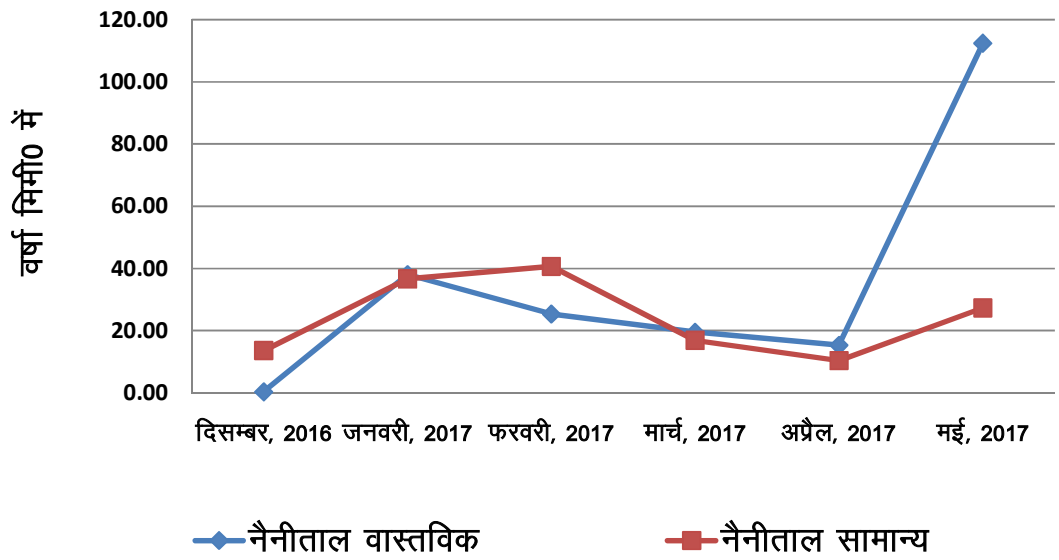

चमोली में 2017 रबी में सामान्य तथा वास्तविक वर्षा

देहरादून में 2017 रबी में सामान्य तथा वास्तविक वर्षा

हरिद्वार में 2017 रबी में सामान्य तथा वास्तविक वर्षा

पौड़ी गढ़वाल में 2017 रबी में सामान्य तथा वास्तविक वर्षा

रूद्रप्रयाग में 2017 रबी में सामान्य तथा वास्तविक वर्षा

टिहरी गढ़वाल में 2017 रबी में सामान्य तथा वास्तविक वर्षा

उत्तरकाशी में 2017 रबी में सामान्य तथा वास्तविक वर्षा

अल्मोड़ा में 2017 रबी में सामान्य तथा वास्तविक वर्षा

बागेश्वर में 2017 रबी में सामान्य तथा वास्तविक वर्षा

चम्पावत में 2017 रबी में सामान्य तथा वास्तविक वर्षा

नैनीताल में 2017 रबी में सामान्य तथा वास्तविक वर्षा

पिथौरागढ़ में 2017 रबी में सामान्य तथा वास्तविक वर्षा