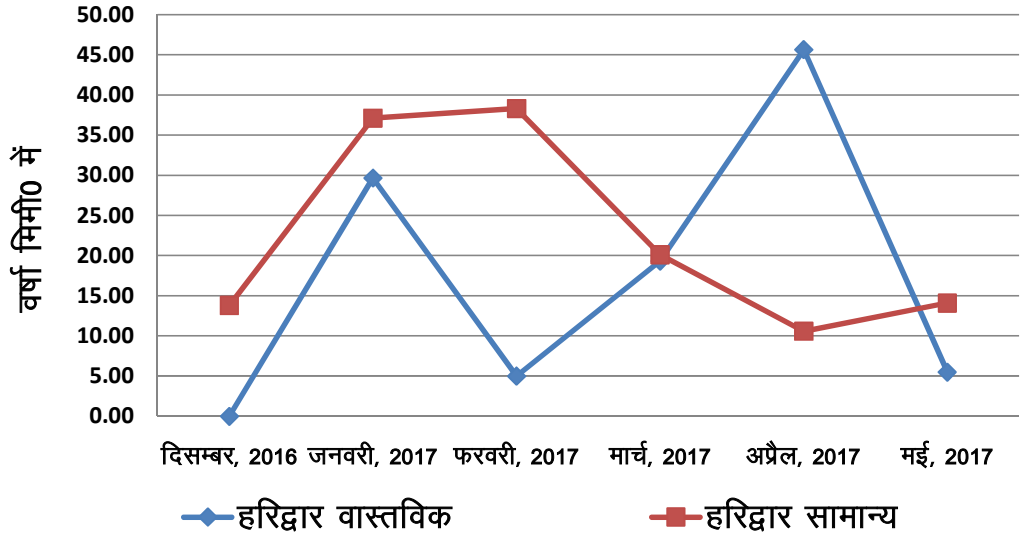

चमोली में 2017 रबी में सामान्य तथा वास्तविक वर्षा

देहरादून में 2017 रबी में सामान्य तथा वास्तविक वर्षा

हरिद्वार में 2017 रबी में सामान्य तथा वास्तविक वर्षा

पौड़ी गढ़वाल में 2017 रबी में सामान्य तथा वास्तविक वर्षा

रूद्रप्रयाग में 2017 रबी में सामान्य तथा वास्तविक वर्षा

टिहरी गढ़वाल में 2017 रबी में सामान्य तथा वास्तविक वर्षा

उत्तरकाशी में 2017 रबी में सामान्य तथा वास्तविक वर्षा

अल्मोड़ा में 2017 रबी में सामान्य तथा वास्तविक वर्षा